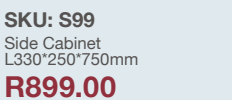

SKU: S79
Vanity
L440*D290*H500mm
R1,499.00