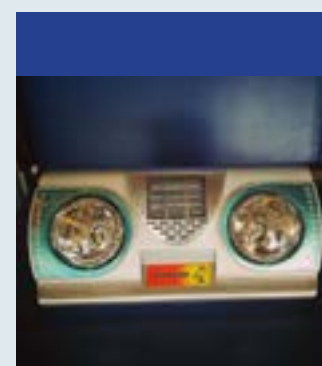

SKU: S190 **R99.00** SKU: S191 **R99.00**

SKU: S193
Shampoo and Soap Dispenser
R90.00

SKU: S194
Shampoo and Soap Dispenser
R90.00

SKU: S345
Shampoo and Soap Dispenser
R90.00

SKU: S323
Shoe Rack
R455.00

SKU: S322
Bath Fan
R455.00

SKU: S319
DigiCam Binocular
R399.00

SKU: S308
Toilet Seat
R199.00

SKU: S309
Toilet Seat
R199.00

SKU: S310
Toilet Seat
R199.00

SKU: S311
Bathroom Heater Fan with Light
R400.00

SKU: S312
Bathroom Heater Fan with Light
R400.00