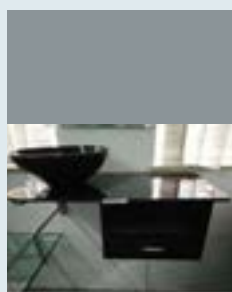

SKU: S95
L1400*W560*H860mm
R1,499.00

SKU: S94
L1300*W480*H150mm
R1,499.00

SKU: S4A
Ceramic Basin with Rack
R699.00

SKU: S46
L550*W550*H15mm
R2,089.00

SKU: S96
L600*W600mm
R1,299.00

SKU: S35
L900*W430*H15mm
R1,299.00