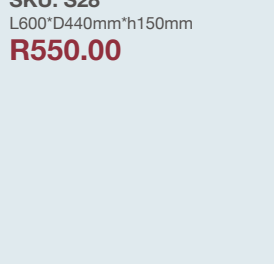

SKU: S14
L1220*D470*H185mm
R1,550.00

SKU: S4
L450*D450*H860mm
R499.00

SKU: S6
L605*d500*H820mm
R799.00

SKU: S11
L570*D450*H810mm
R499.00

SKU: S12
L540*W540*H850mm
R2,499.00

SKU: S19
Basins + pedestal
L600*D475*H850mm
R499.00