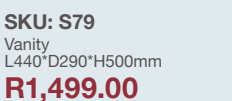

SKU: S99
Side Cabinet
L330*250*750mm
R899.00